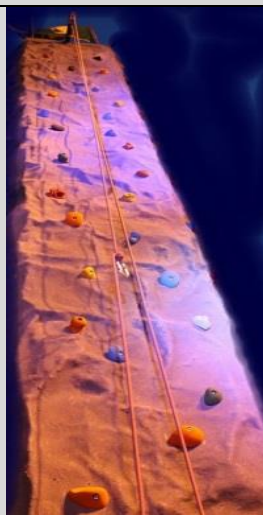

Kletterwand „Alpin II“ 8 Meter

Für alle Altersklassen
Auffällige Felsstruktur-Optik
3 unterschiedlich schwer gesetzte Routen, daher ideal
für Kinder, Jugendliche und Erwachsene
Absicherung durch neueste Absicherungs-Technik
Gesamthöhe 8 Meter, Kletterfläche 7 Meter
Die Wand entspricht der neuesten Kletternorm-
Verordnung DIN EN 12572-1 für Künstliche
Kletteranlagen.

Bei Dunkelheit steigern wir die Attraktivität durch
tolle Licht Illuminationen, LED_Show-Bestrahlungen und
Nebel und Beschallung
Auf Wunsch auch Kletterevents, mit
Wettbewerbsausrichtung

**Alle Einzelheiten, Fotos und Videos auf unserer
Webseite**

695 € (827,05) Preis in Klammern inkl. MwSt.

Klettergarten „der Kletterpirat“

Für ca. 5 – 12 Jährige , inkl. 2 Betreuer
Deutschlands größter mobiler Klettergarten, 8 Stationen

**„pädagogisch wertvoll“
ideal auch für Schul- und
Bewegungsprojekte.**

**Alle Einzelheiten, Fotos und Videos auf unserer
Webseite**